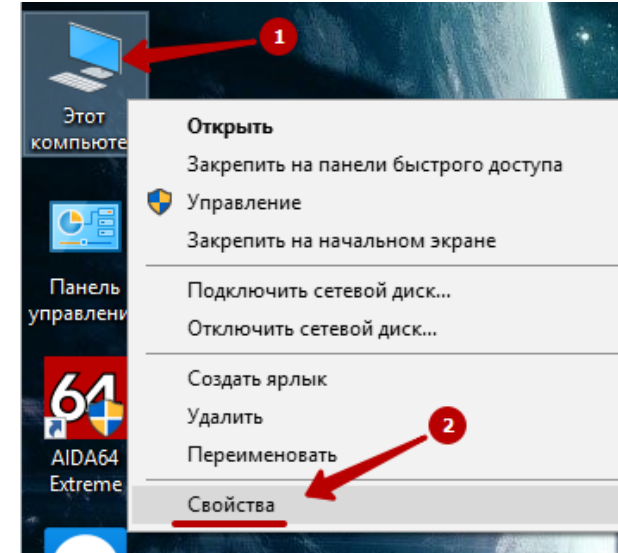

Нажать правой кнопкой мыши по иконке «Мой компьютер» и выбрать свойства

Сравниваем показатели с минимальными.

Скриншот панели «Система» в Windows 8.1. В центре экрана отображены основные сведения о компьютере. В левом меню перечислены различные инструменты администрирования.